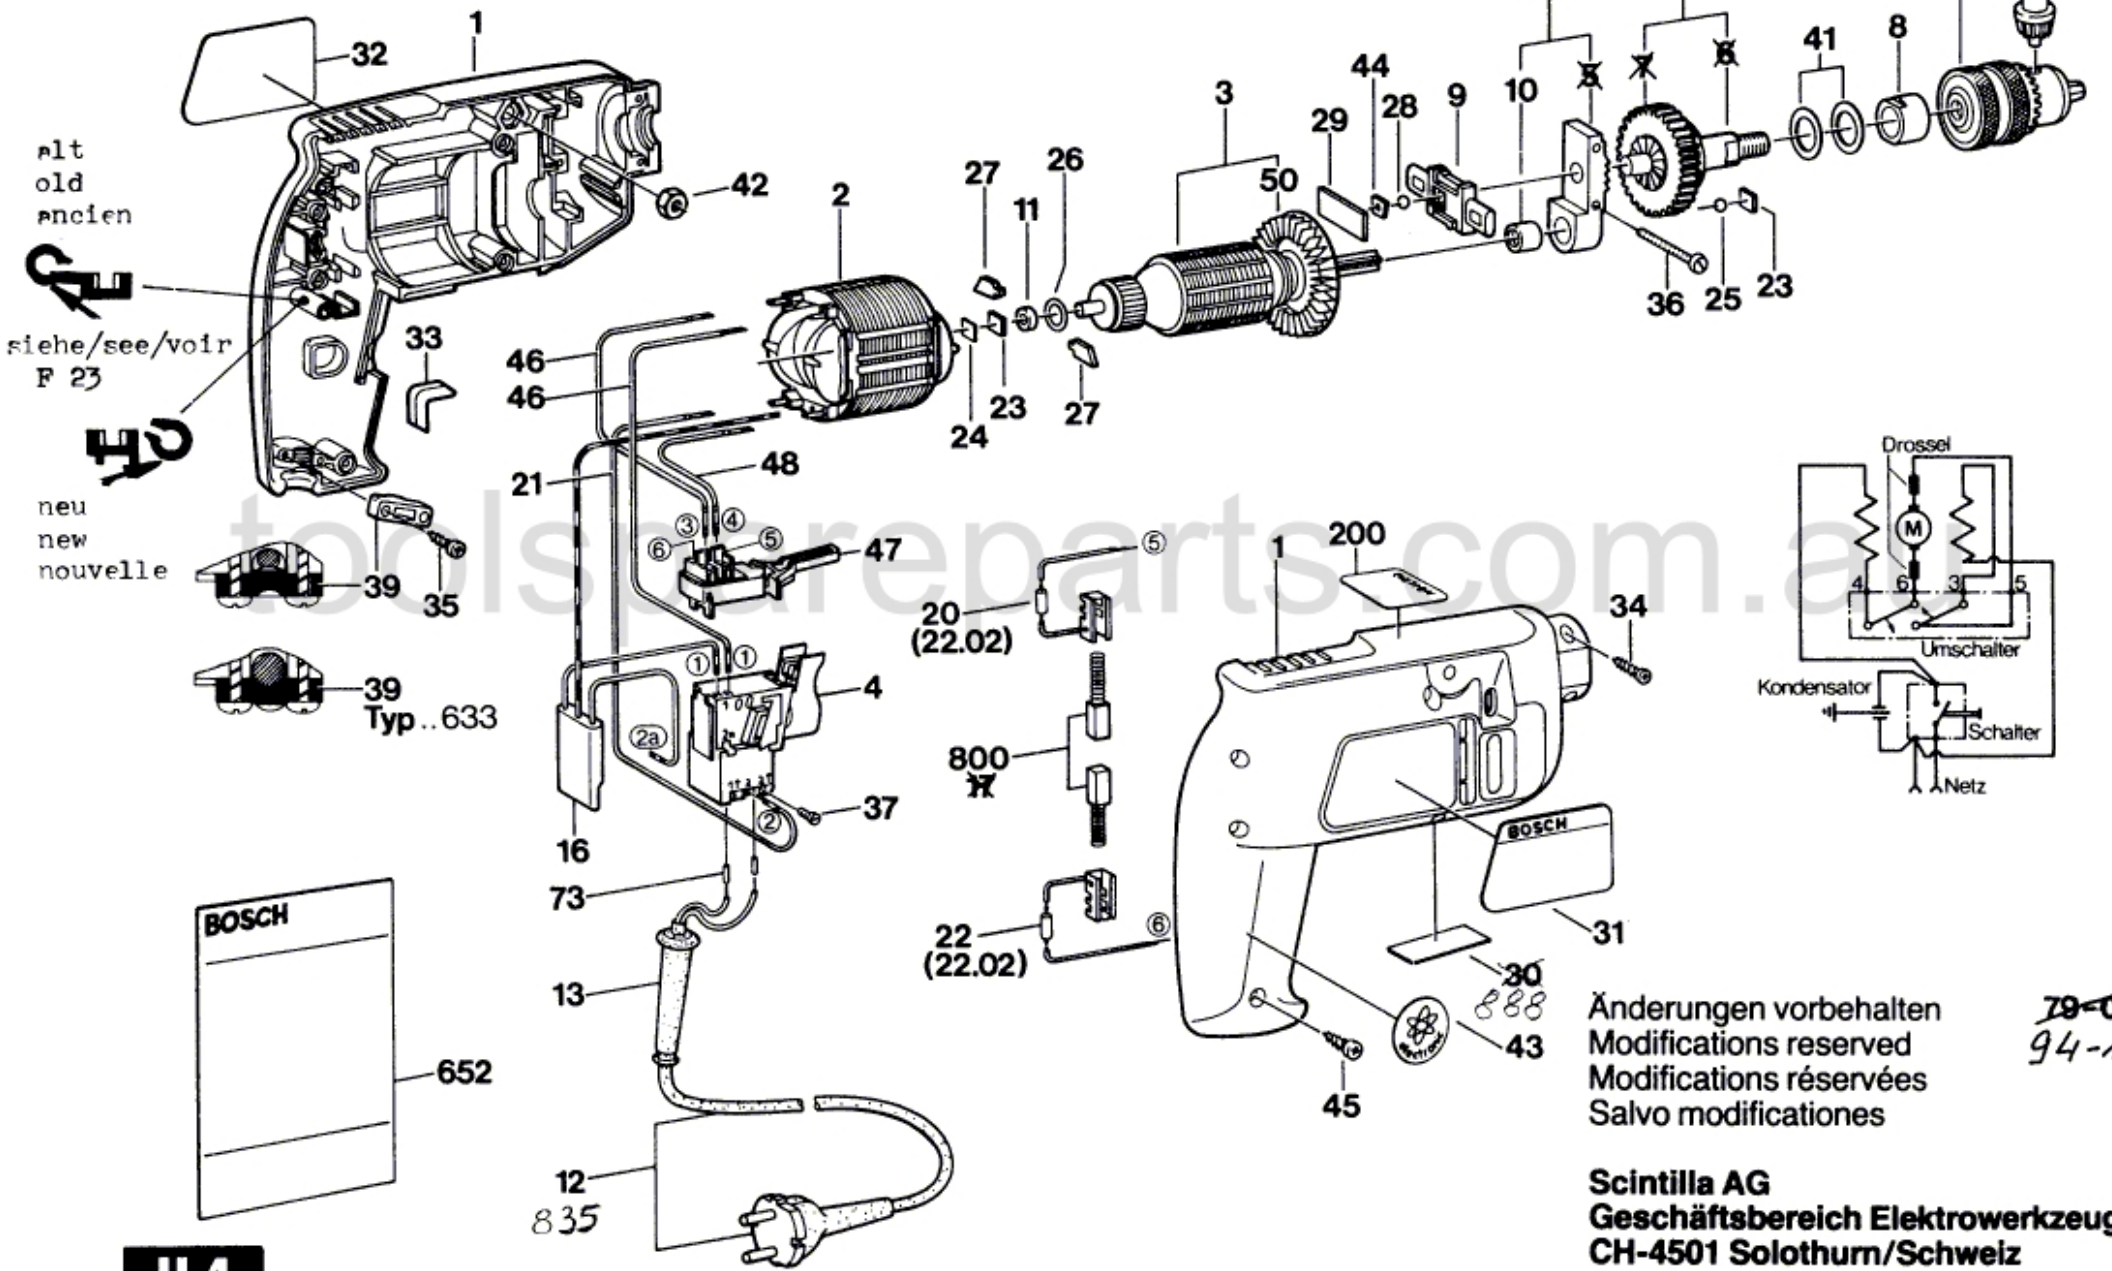

Typ 0 603 241 6... = SB 320-RLE

alt
old
ancien

siehe/see/voir
F 23

neu
new
nouvelle

Änderungen vorbehalten
 Modifications reserved
 Modifications réservées
 Salvo modificaciones

Scintilla AG
 Geschäftsbereich Elektrowerkzeuge
 CH-4501 Solothurn/Schweiz

~~79-05~~
94-10

H4